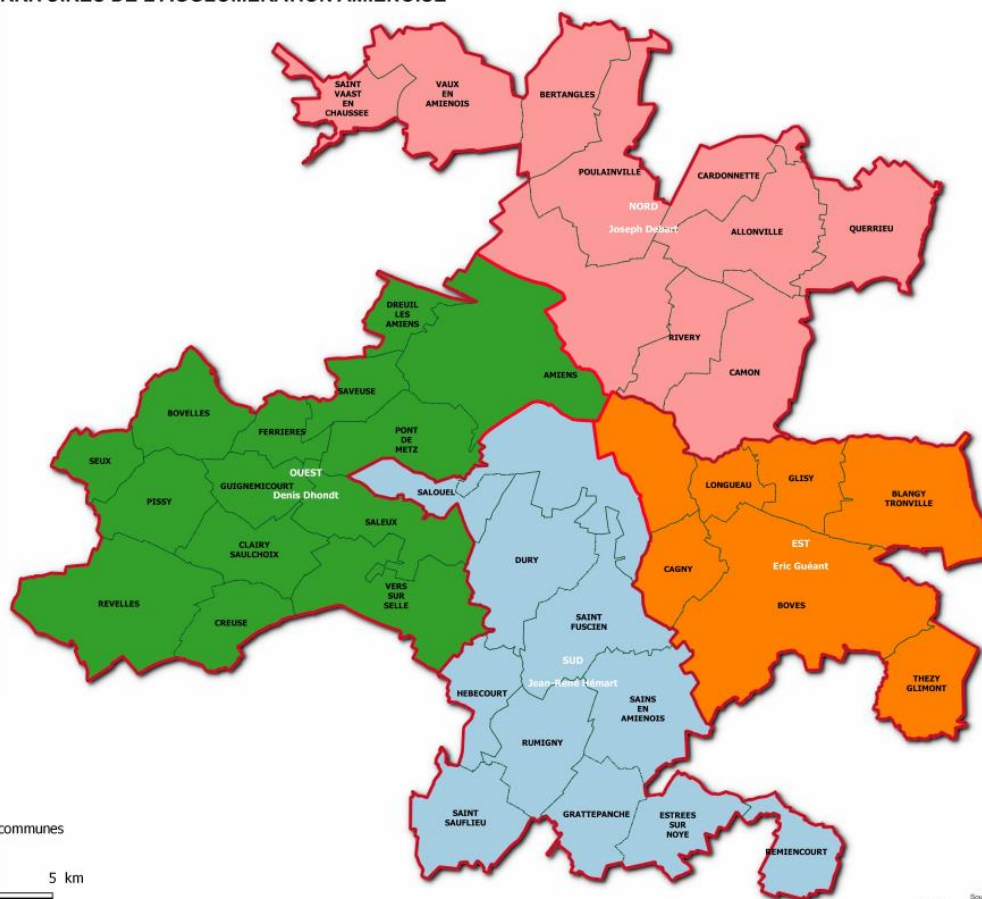

COMMUNES D'AMIENS MÉTROPOLE :

Allonville, Amiens, Bertangles, Blangy-Tronville, Bovelles, Boves, Cagny, Camon, Cardonnette, Clairy-Saulchoix, Creuse, Dreuil-lès-Amiens, Dury, Estrées-sur-Noye, Ferrières, Glisy, Grattepanche, Guignemicourt, Hébecourt, Longueau, Pissy, Pont-de-Metz, Poulainville, Querrieu, Remiencourt, Revelles, Rivery, Rumigny, Sains-en-Amiénois, Saint-Fuscien, Saint-Saulieu, Saint-Vaast-en-Chaussée, Saleux, Salouël, Saveuse, Seux, Thézy-Glimont, Vaux-en-Amiénois, Vers-sur-Selle.

LES TERRITOIRES DE L'AGGLOMERATION AMIENOISE

Territoires
■ EST
■ NORD
■ OUEST
■ SUD
 □ limites de communes

0 2.5 5 km